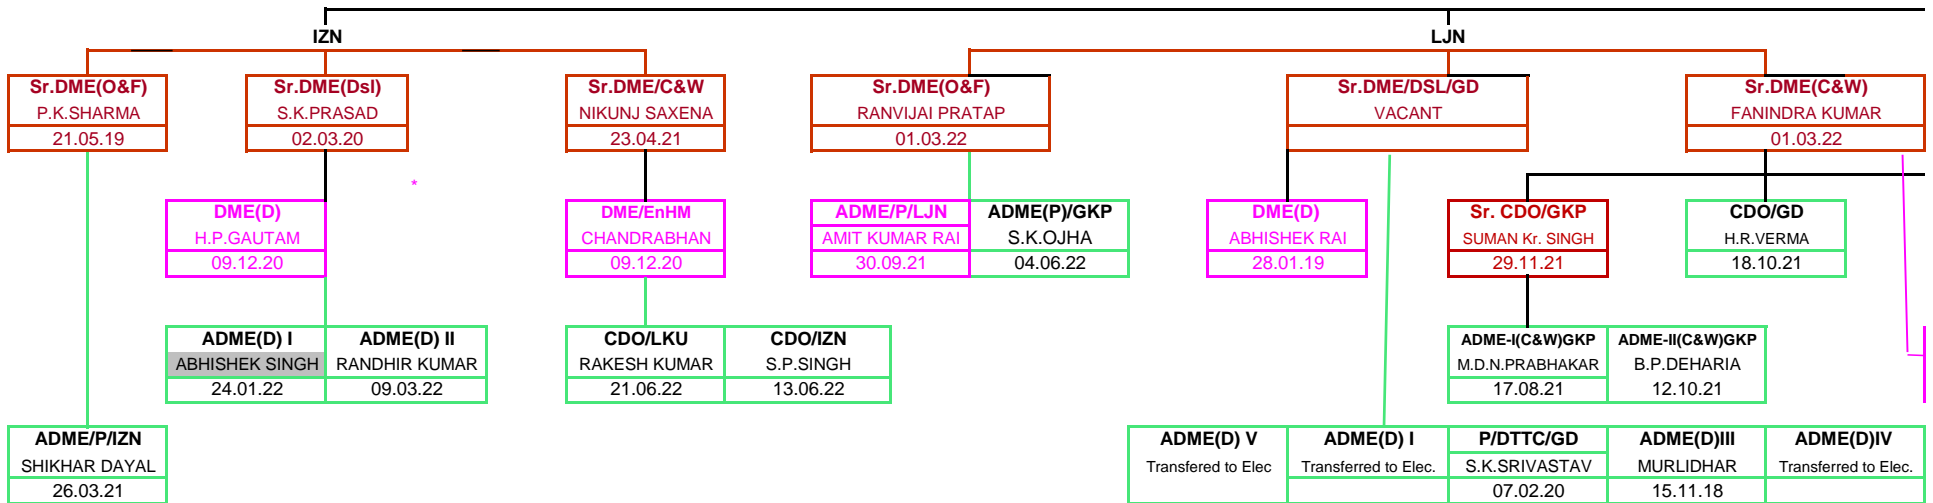

ORGANISATION CHART OF MECHANICAL DEPTT. (N.E.RAILWAY)

HEADQUARTER OFFICE

DIVISIONS

WORKSHOPS

Dy. CME/Production
BALWANT SINGH
14.09.19

Dy.CME/PLANT
NAVEEN Kr. SINGH
27.04.21

Dy.CME/Repair
ANUBHAV PATHAK
07.11.20

Dy.CME/WO
DILIP KUMAR PAND
07.11.20

WM
MAHENDRA SINGH
26.10.21

AWM-I
ROOPAK TEWARI
04.08.20

AWM-II
Y.K.SHARMA
05.03.22

AWM-III
VACANT

ACMT
M.K.SRIVASTAV
27.11.20

AWM-I
ANUJ KR MISHRA
18.06.18

AWM-II
HARISHANKER KR
11.10.21