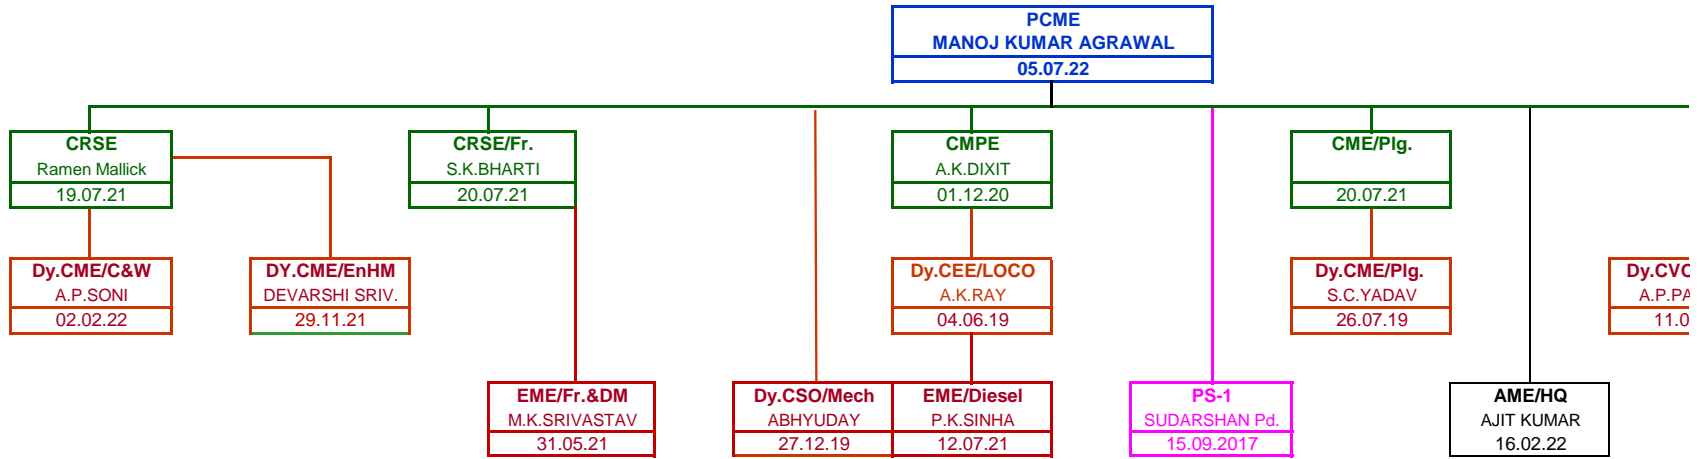

ORGANISATION CHART OF MECHANICAL DEPTT. (N.E.RAILWAY)

HEADQUARTER OFFICE

DIVISIONS

WORKSHOPS

Dy. CME/Production
BALWANT SINGH
14.09.19

Dy.CME/PLANT
NAVEEN Kr. SINGH
27.04.21

Dy.CME/Repair
ANUBHAV PATHAK
07.11.20

Dy.CME/WO
DILIP KUMAR PAND
07.11.20

WM
MAHENDRA SINGH
26.10.21

AWM-I
ROOPAK TEWARI
04.08.20

AWM-II
Y.K.SHARMA
05.03.22

AWM-III
VACANT

ACMT
M.K.SRIVASTAV
27.11.20

AWM-I
ANUJ KR MISHRA
18.06.18

AWM-II
HARISHANKER KR
11.10.21