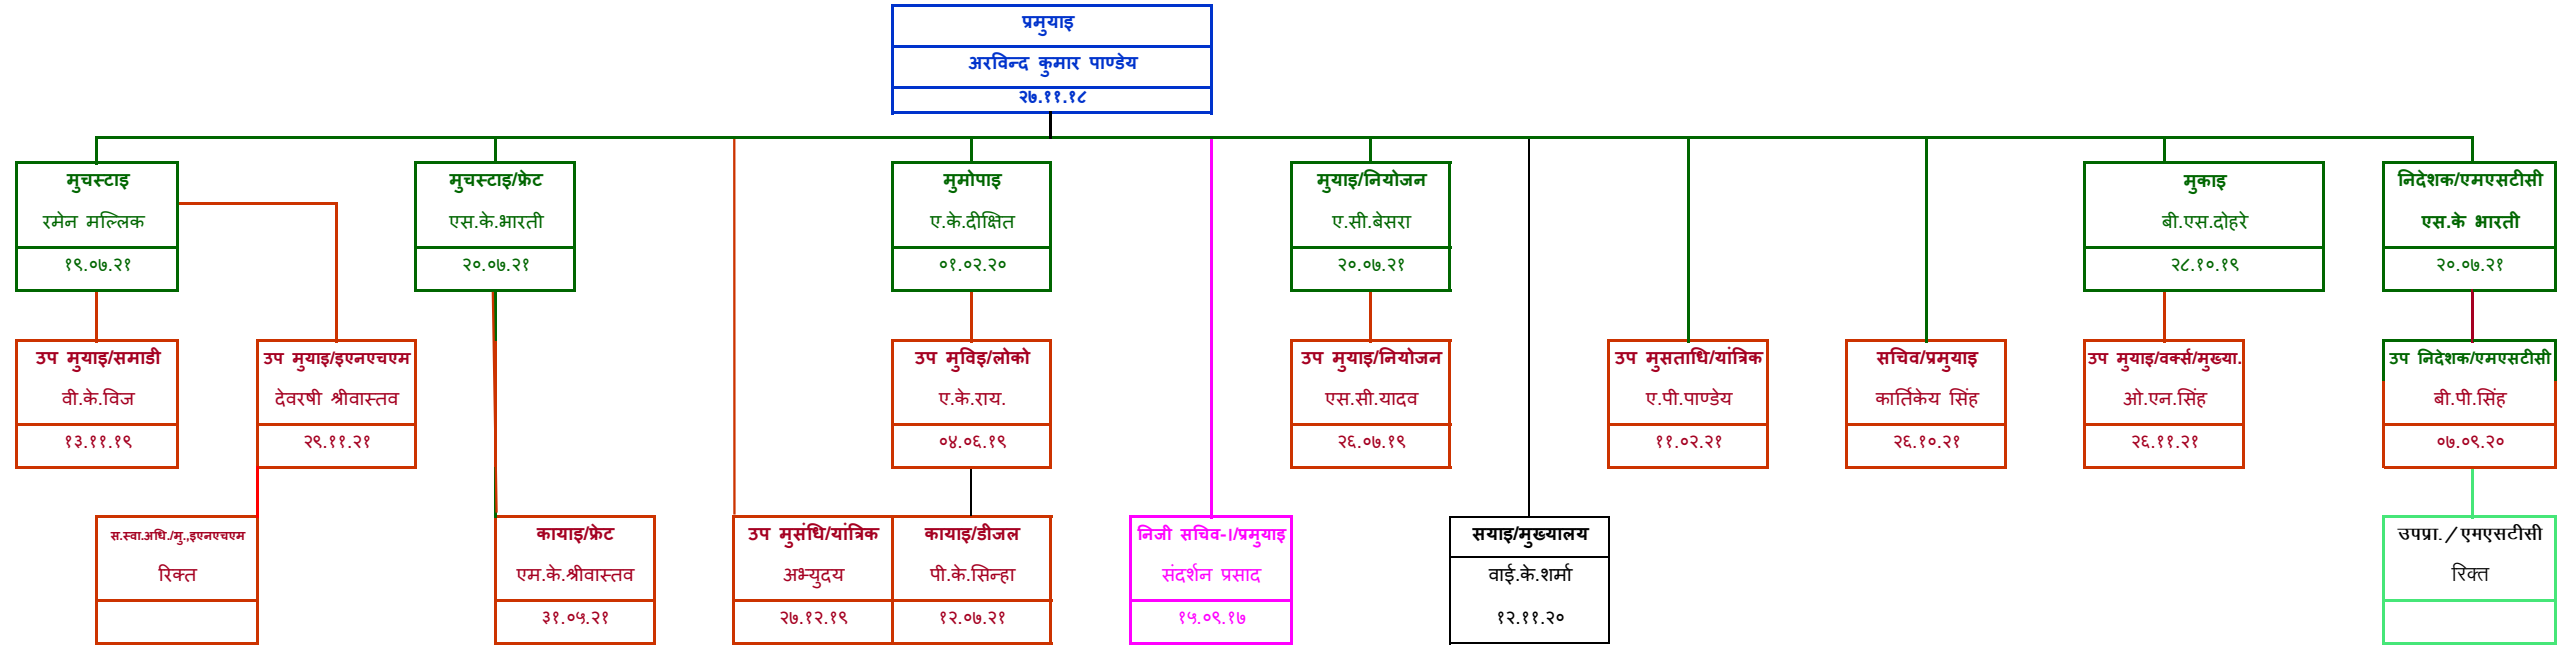

यांत्रिक विभाग का आर्गनाइजेशन चार्ट (पूर्वोत्तर रेलवे)

मुख्यालय

०१.१२.२०२१

मंडल

कारखाना