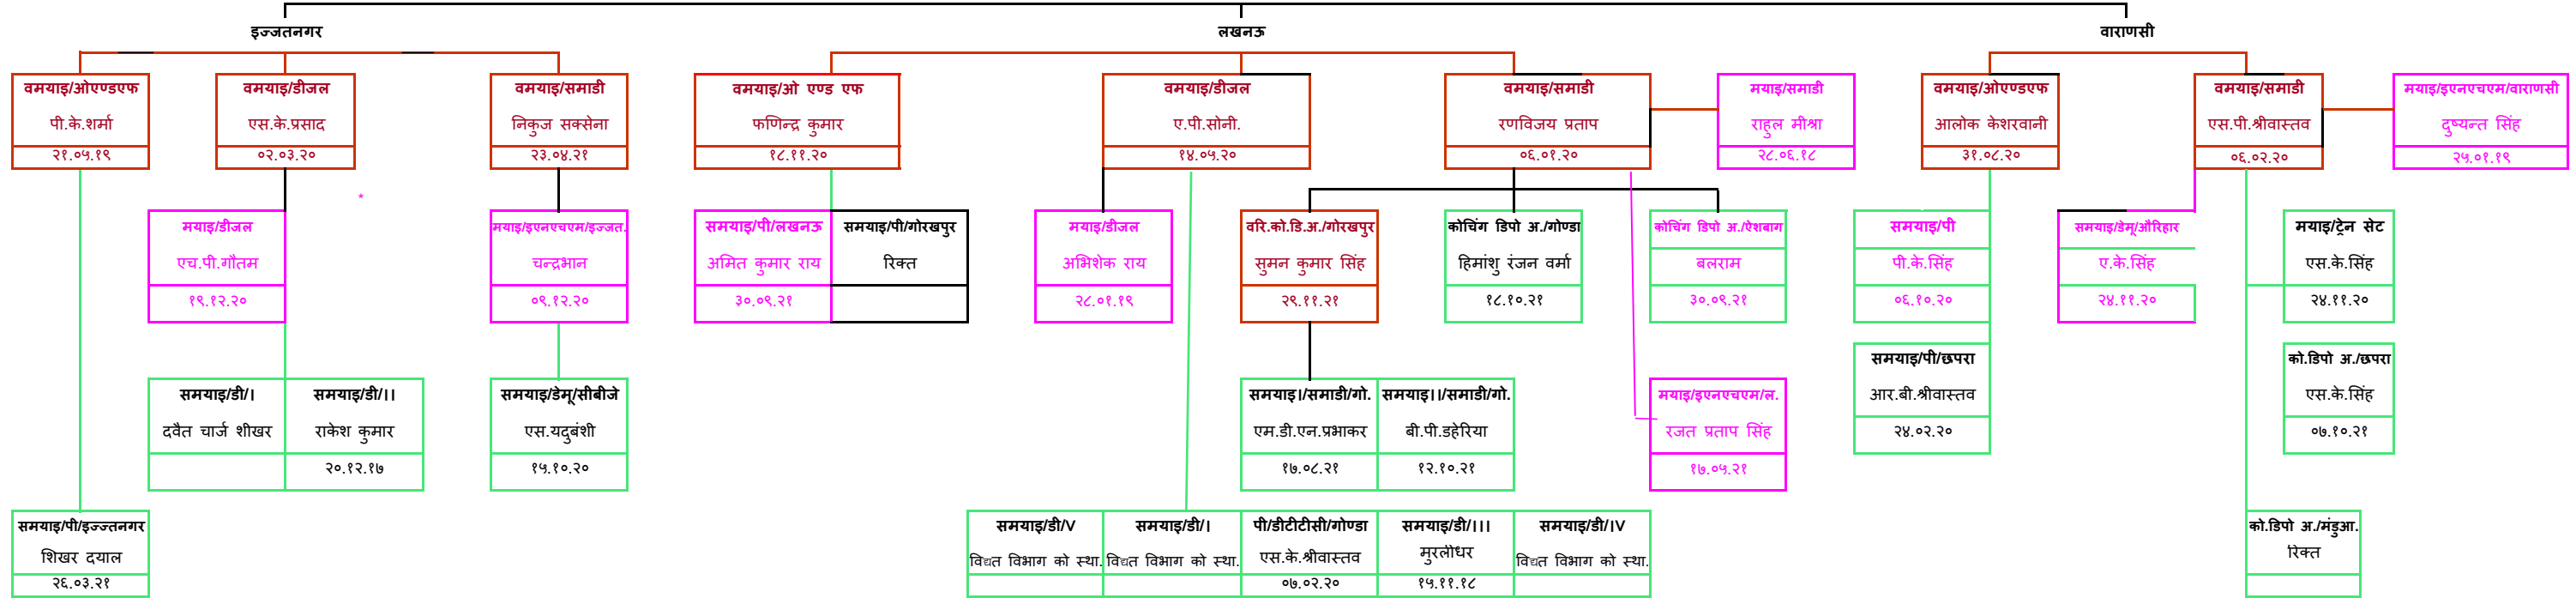

यांत्रिक विभाग का आर्गनाइजेशन चार्ट (पूर्वोत्तर रेलवे)

मुख्यालय

०१.१२.२०२१

मंडल

कारखाना