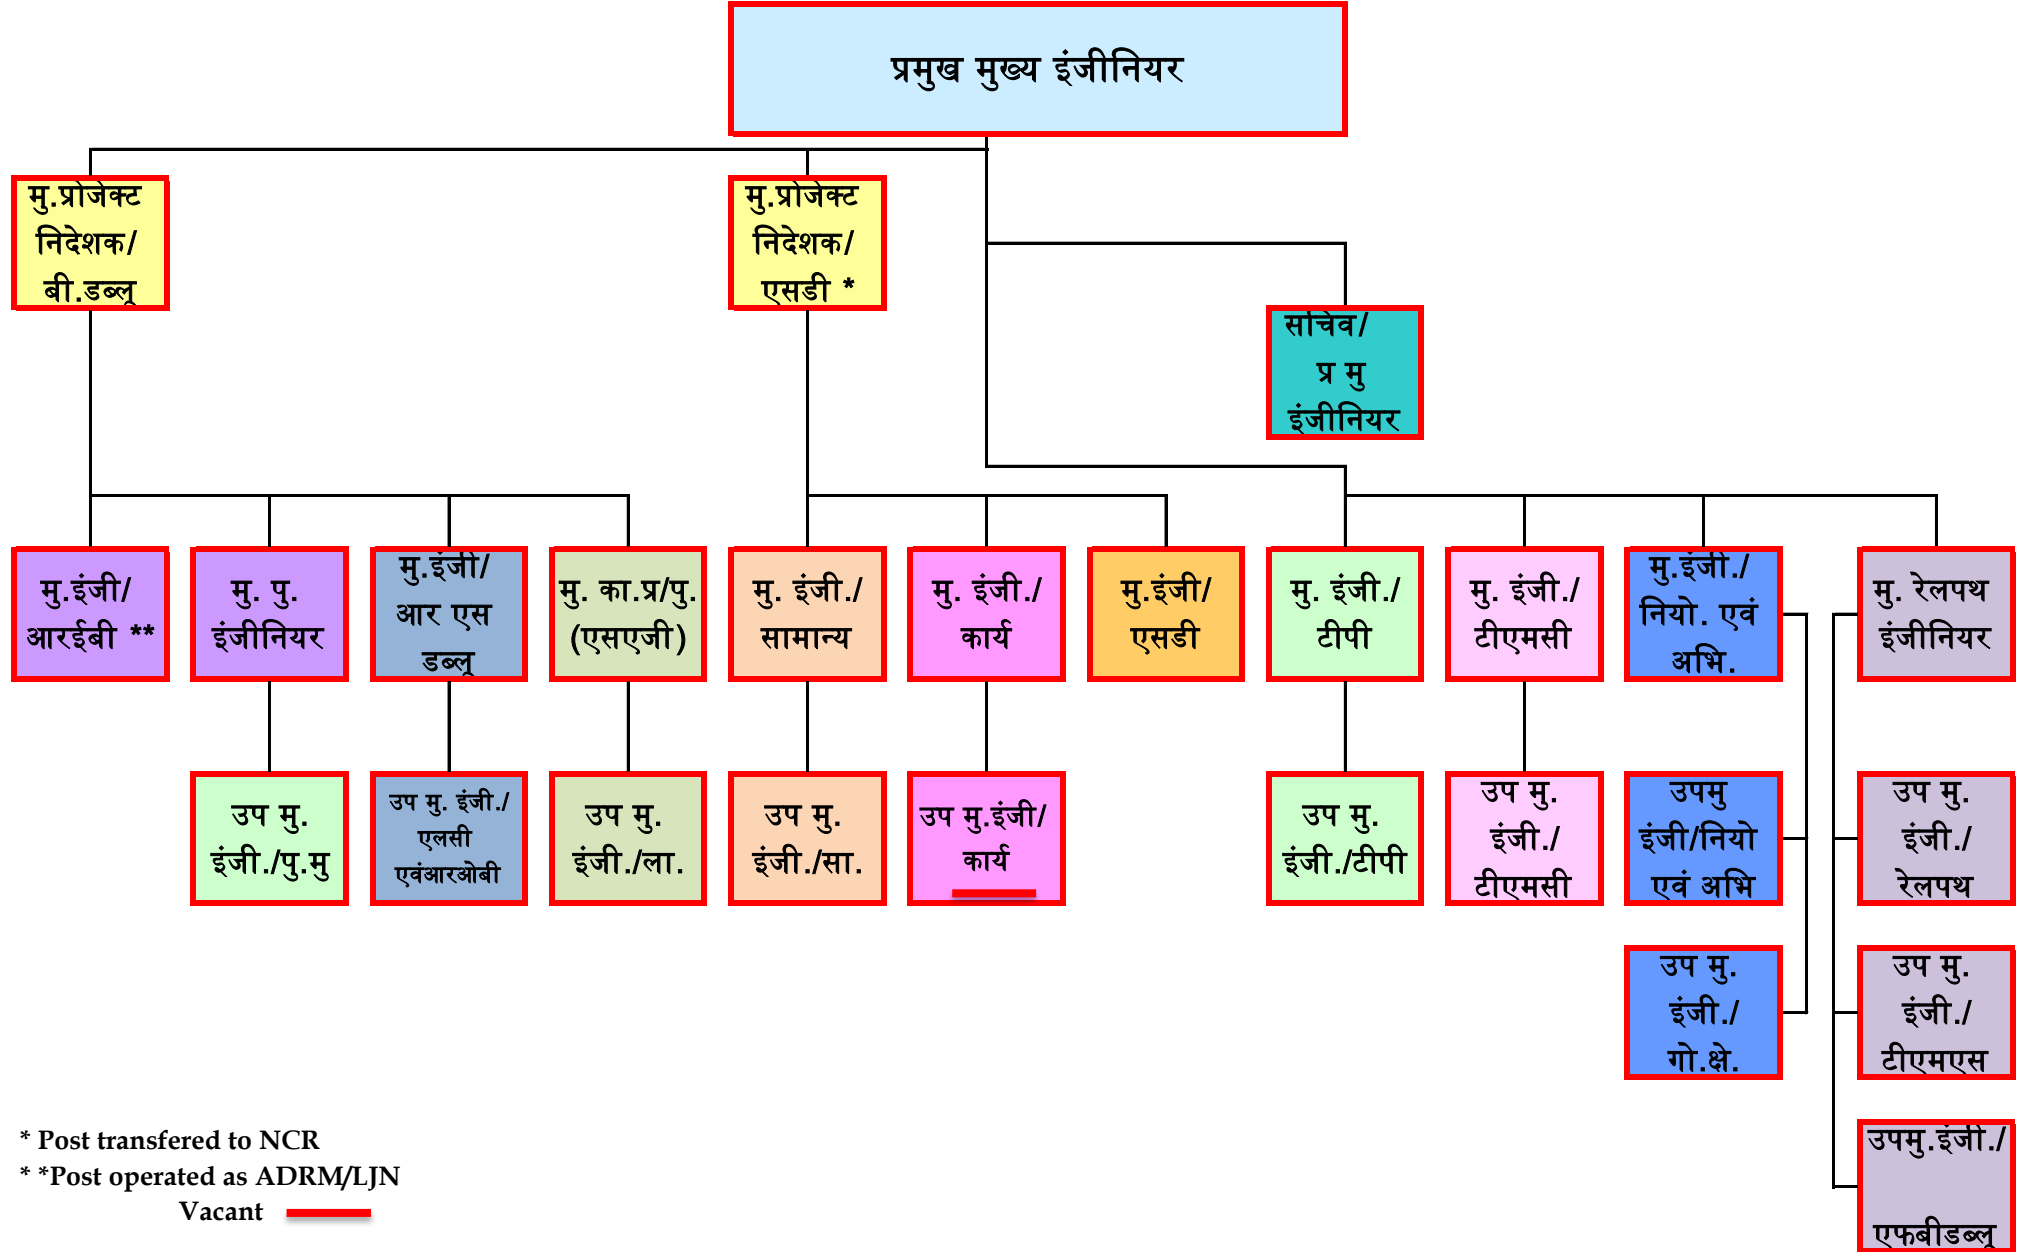

संगठनात्मक विवरण
इंजीनियरिंग विभाग

* Post transferred to NCR

**Post operated as ADRM/LJN

Vacant