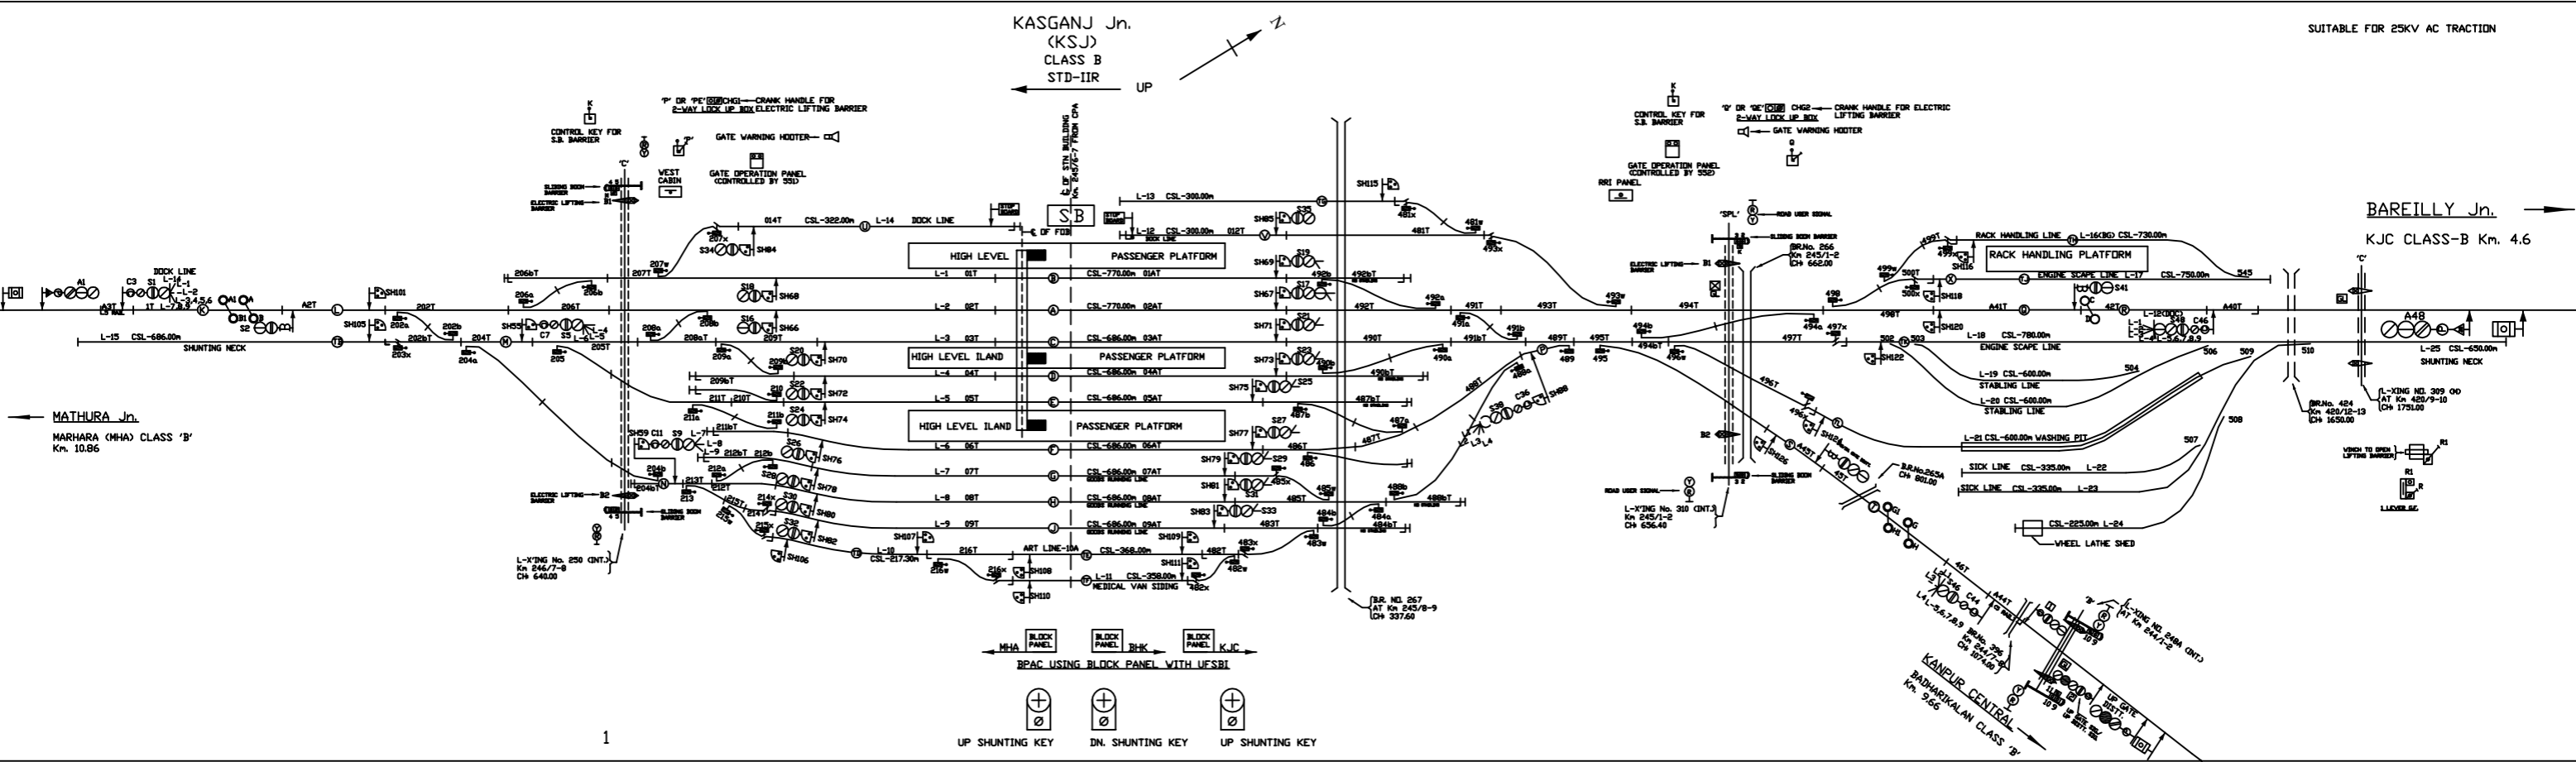

KASGANJ Jn.  
(KSJ)  
CLASS B  
STD-IIR

SUITABLE FOR 25KV AC TRACTION

BAREILLY Jn.  
KJC CLASS-B Km. 4.6

MATHURA Jn.  
MARHARA (MHA) CLASS 'B'  
Km. 10.86

MHA BLOCK PANEL BHK BLOCK PANEL KJC BLOCK PANEL  
BPAC USING BLOCK PANEL WITH UFSBI

KANPUR CENTRAL  
RAJAHARILALAN CLASS 'B'  
Km. 9.65