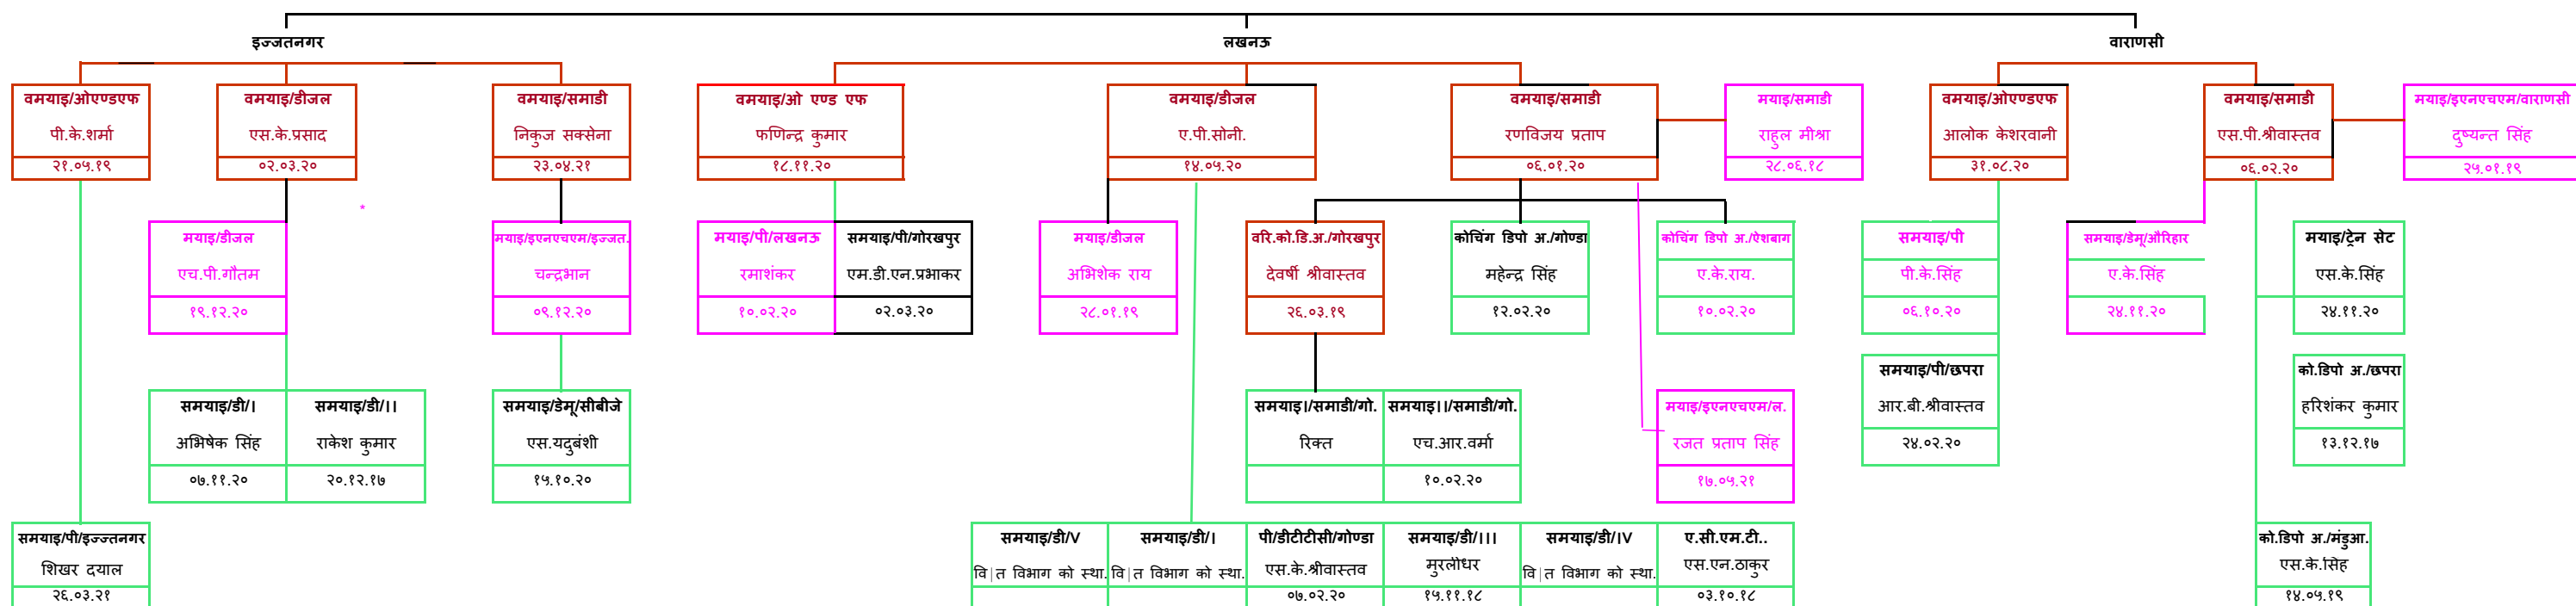

यांत्रिक विभाग का आर्गनाइजेशन चार्ट (पूर्वोत्तर रेलवे)

मुख्यालय

०६.०९.२०२१

मंडल

कारखाना