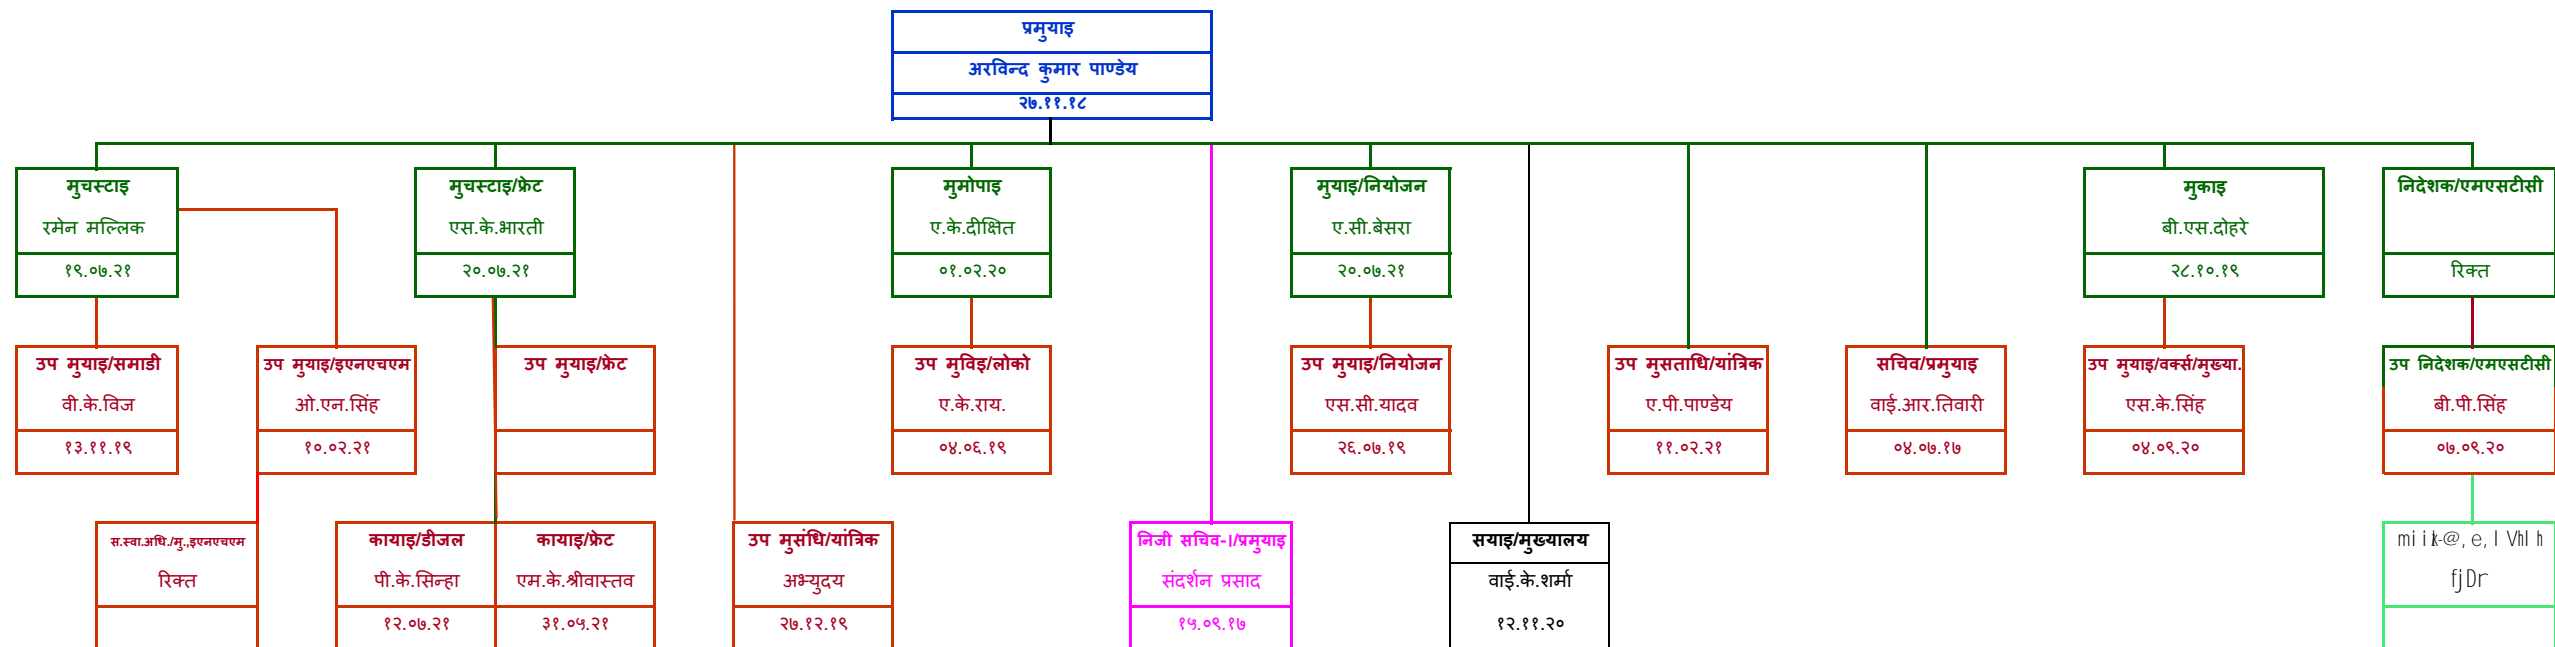

यांत्रिक विभाग का आर्गनाइजेशन चार्ट (पूर्वोत्तर रेलवे)

मुख्यालय

०६.०९.२०२१

मंडल

कारखाना