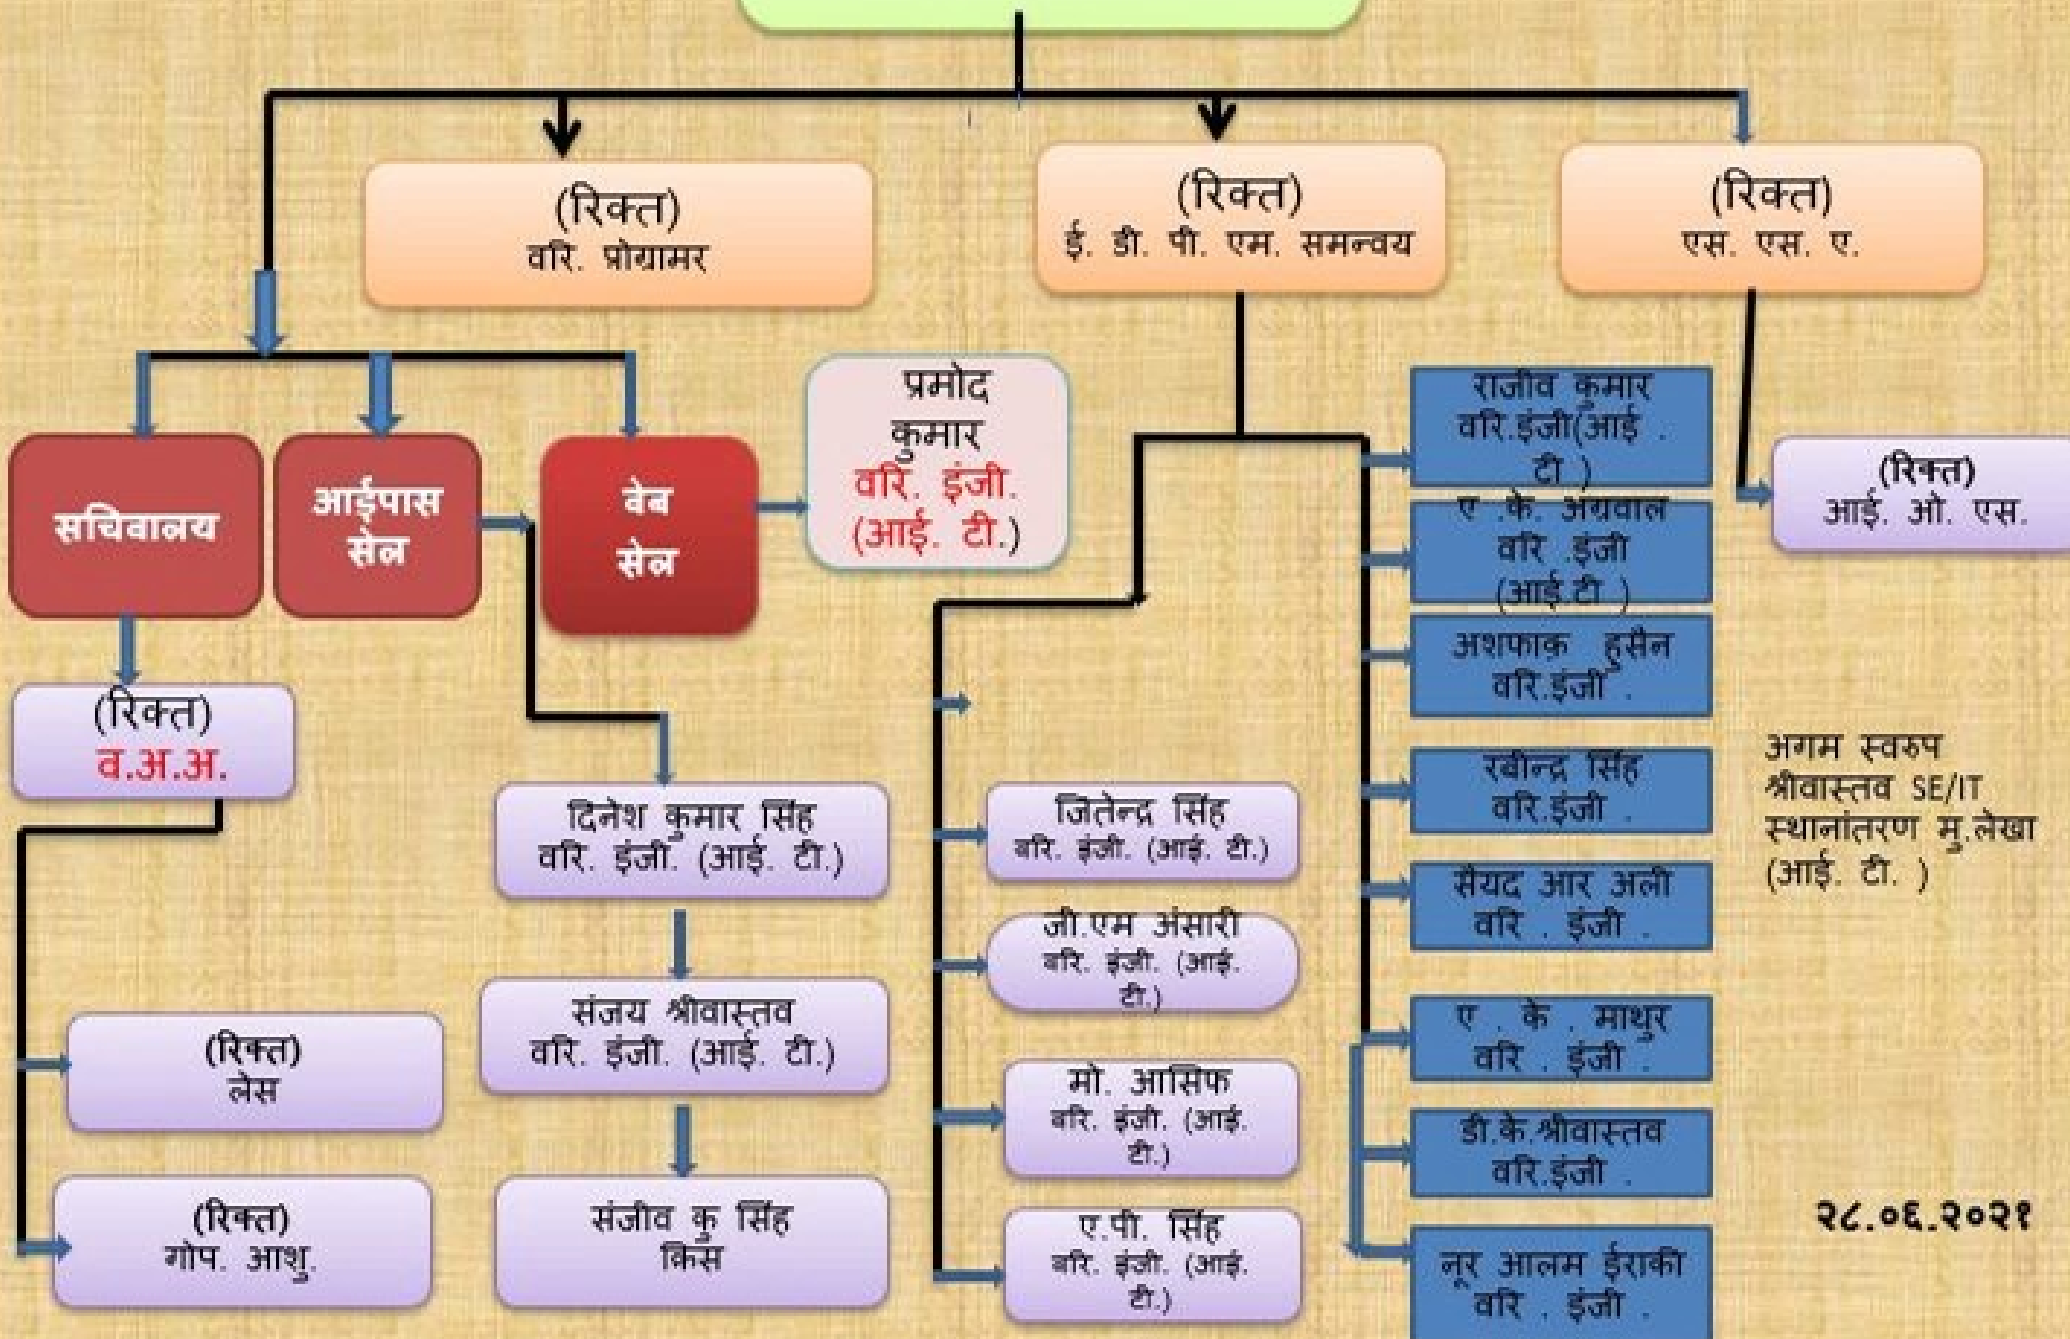

रवि चौधरी
वरि. ई .डी.पी.एम

अगम स्वरूप श्रीवास्तव SE/IT स्थानान्तरण मु.लेखा (आई. टी.)