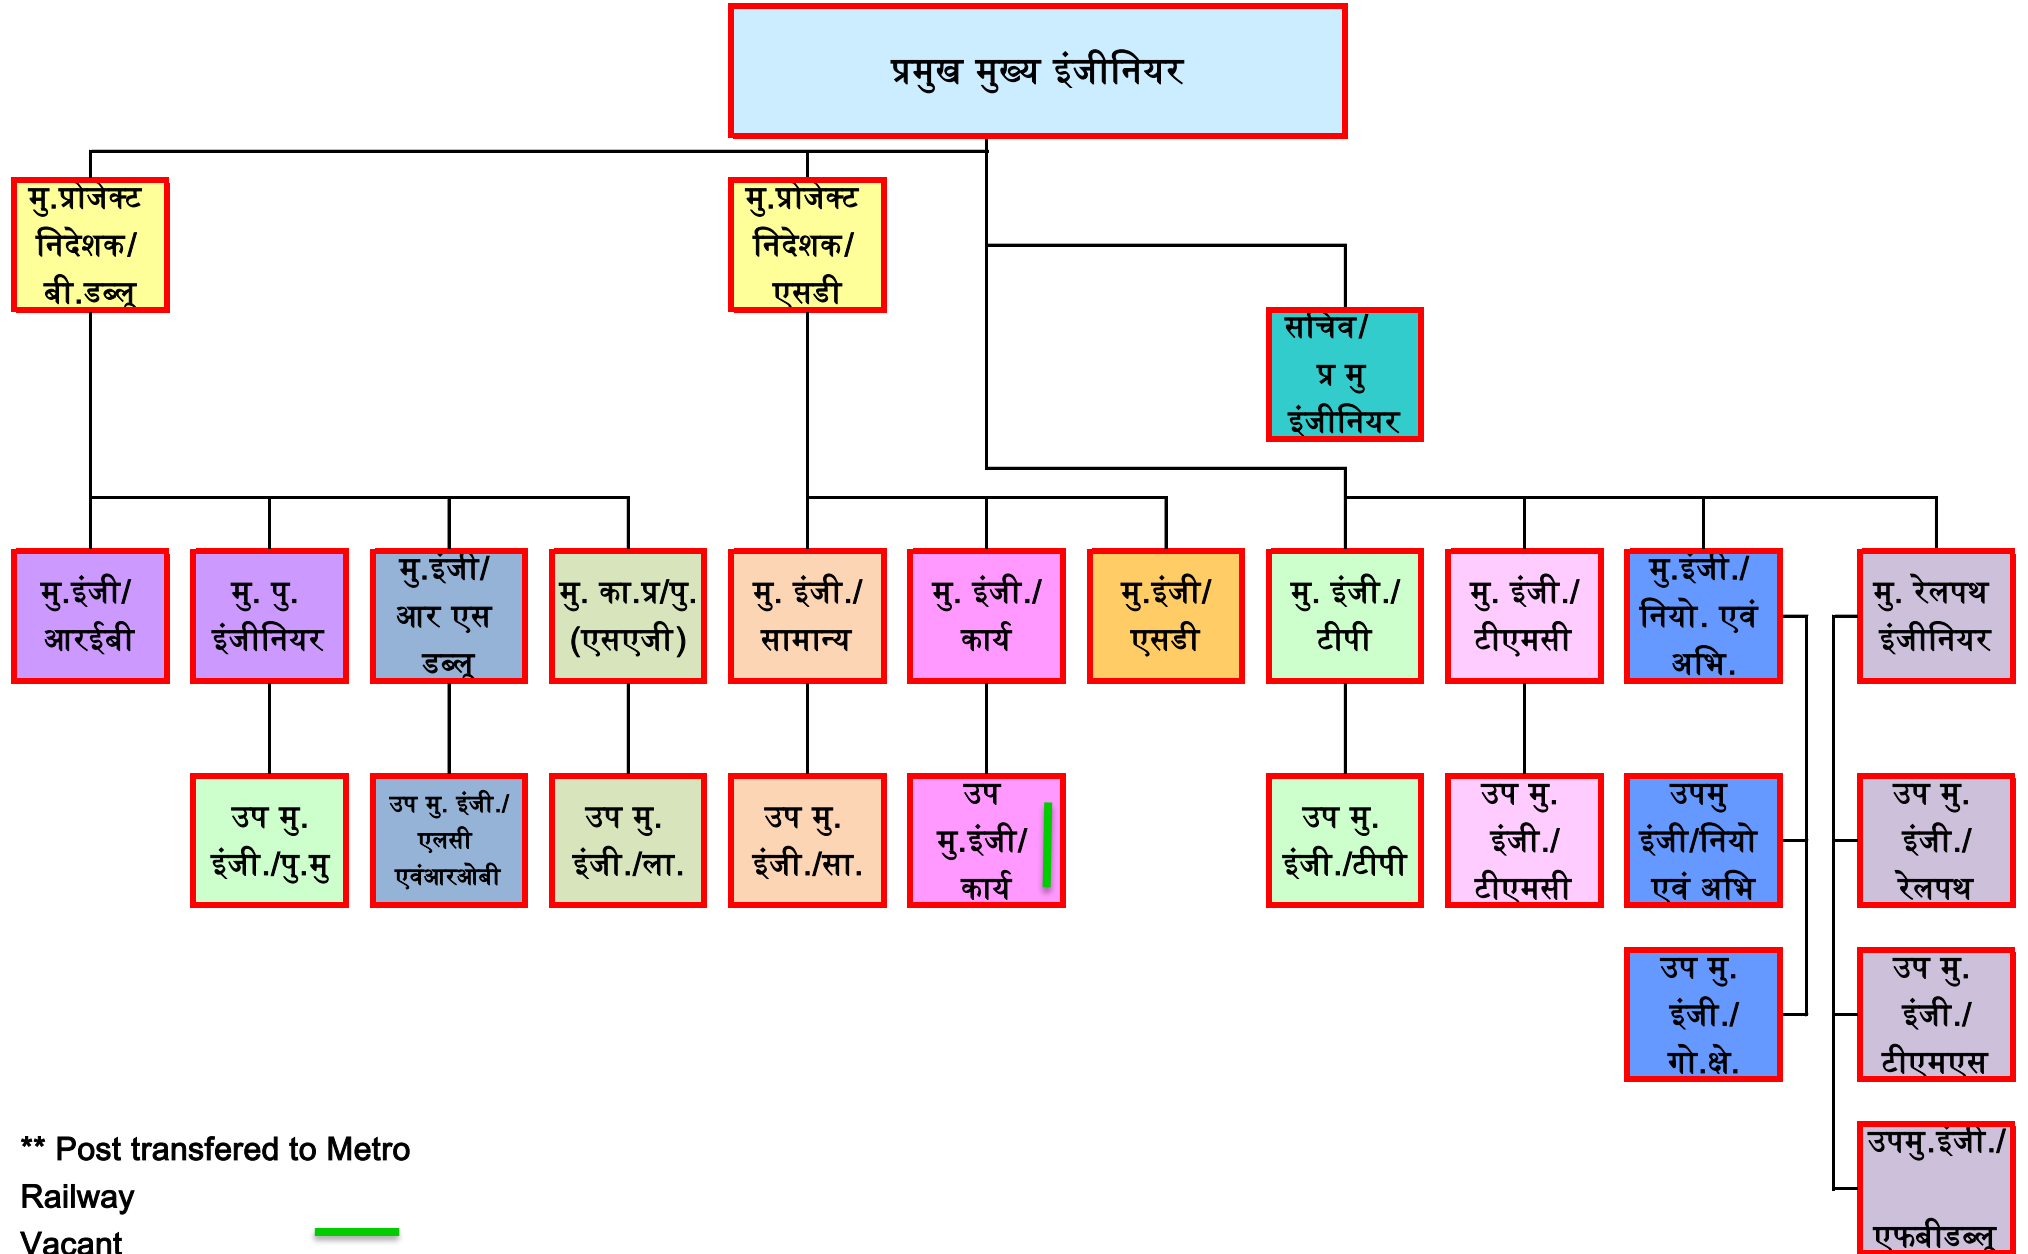

संगठनात्मक विवरण
इंजीनियरिंग विभाग

** Post transfered to Metro
Railway
Vacant