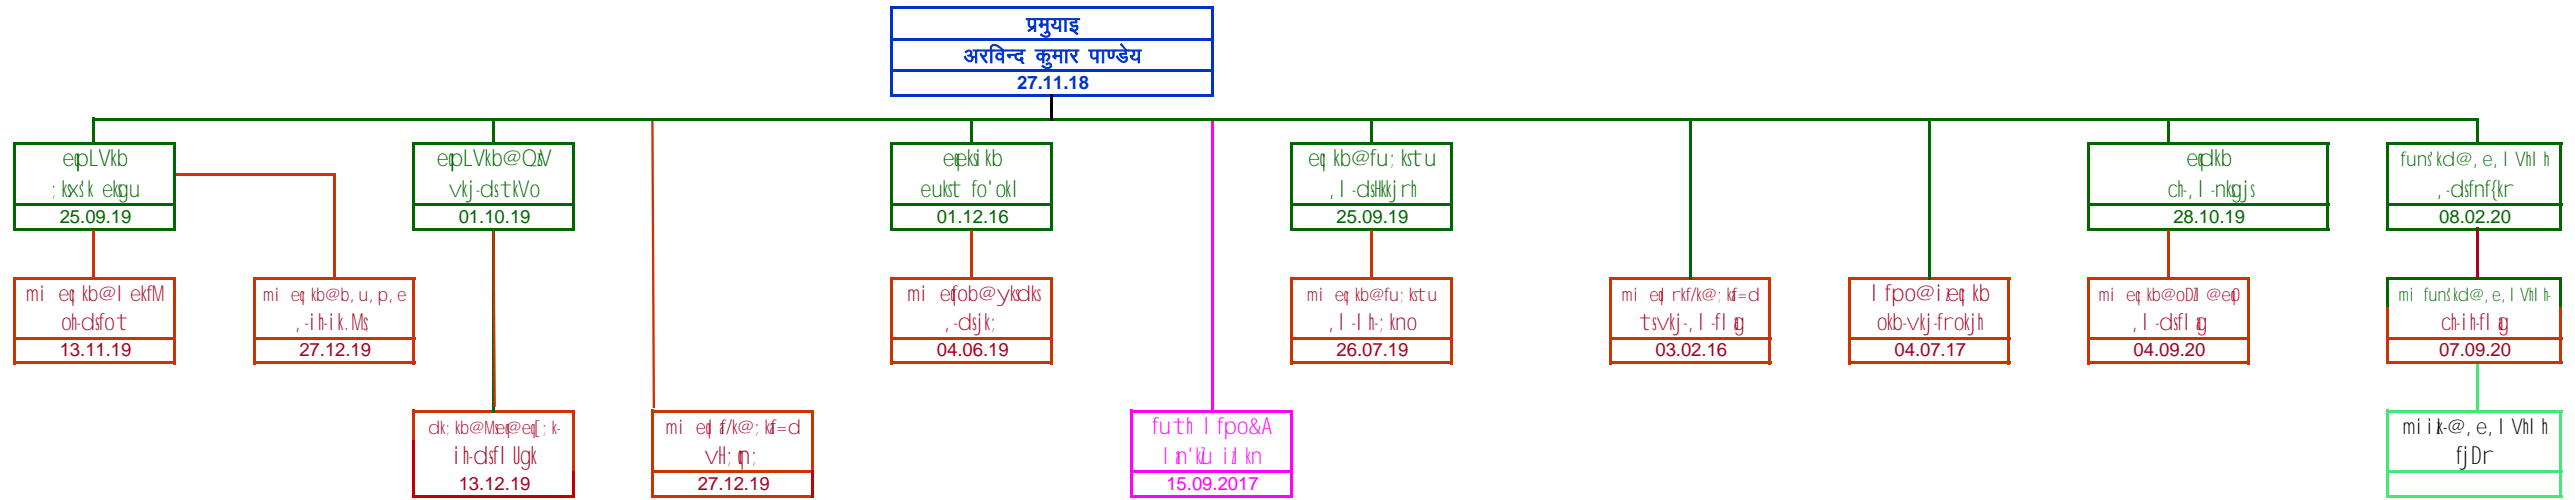

lf=d foHkx dk vxLkbt'ku pV/ki oRrj jyo/ eaf: ky:

23.10.2020

eMy

dkj [kkuk