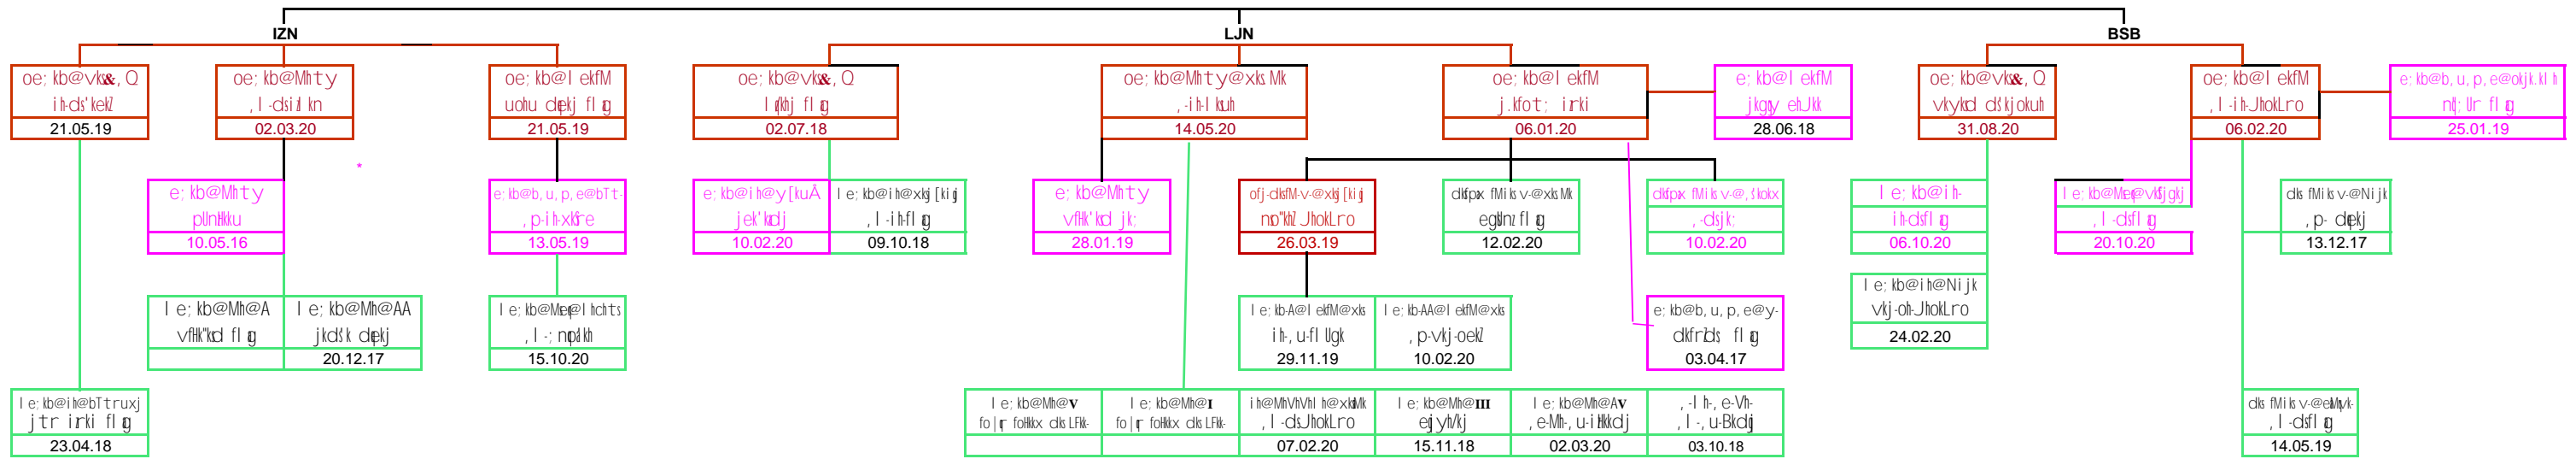

lf=d foHkx dk vxLkbt'ku pV/ki oRrj jyo/ eaf: ky:

23.10.2020

eMy

dkj [kkuk