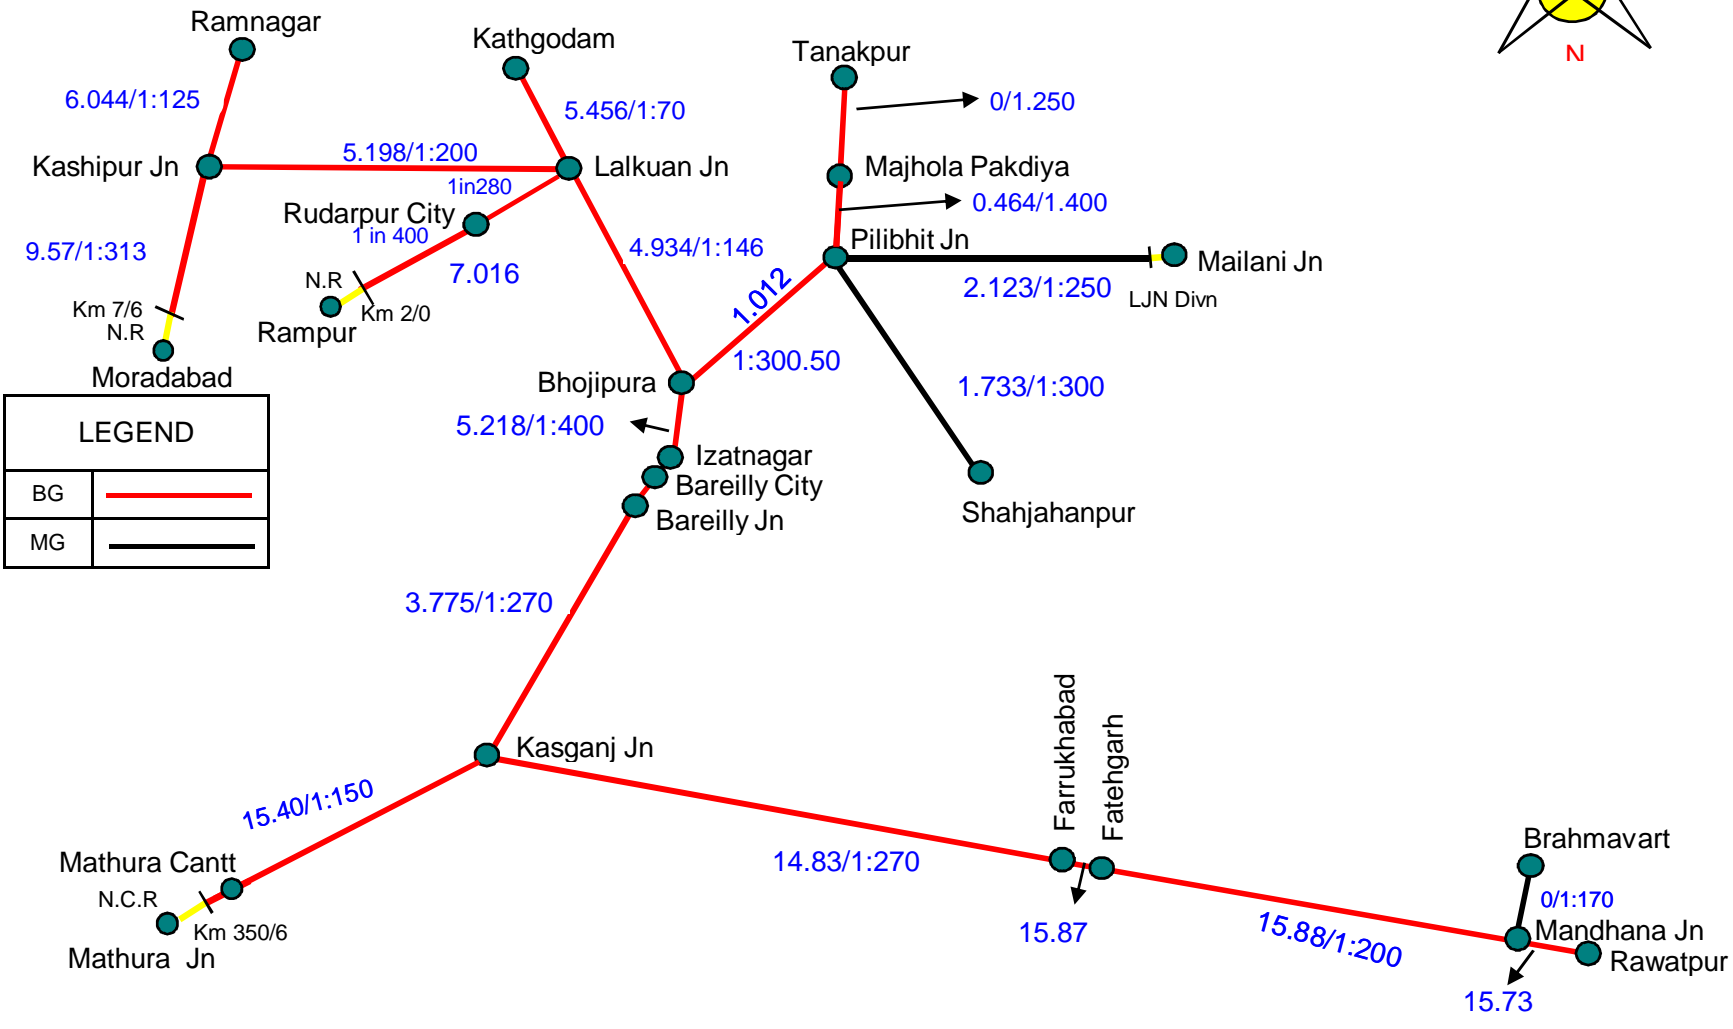

## Izatnagar MAP - GMT & Ruling Gradient

LEGEND	
BG	<span style="color: red;">—</span>
MG	<span style="color: black;">—</span>