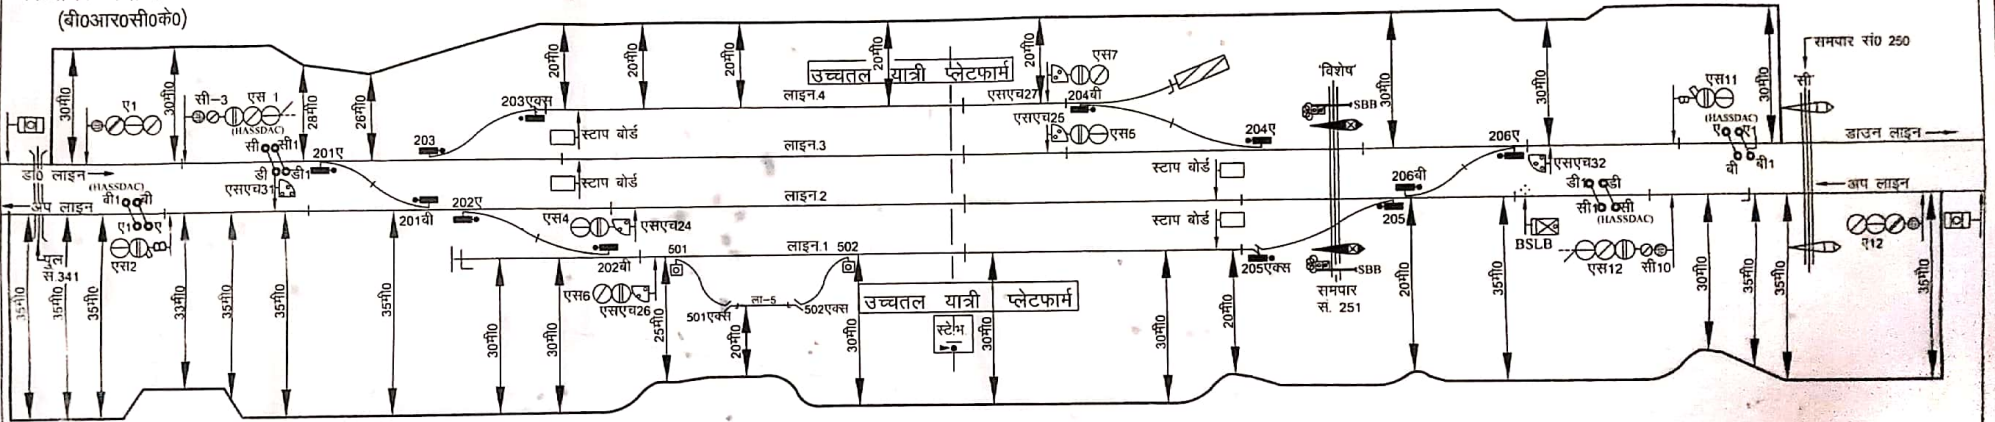

गोण्डा जं०

बहुआचक श्रेणी 'बी' कि.मी. 7.26
(बी०आर०सी०के०)

मनकापुर जं०

झिलाही 'बी' श्रेणी कि.मी.7.00
(जे०एल०एच०आई०)

लखनऊ मण्डल पूर्वोत्तर रेलवे	केबिल रूट डायग्राम	<i>1001</i>	<i>Gen</i>	<i>Sp...</i>	वमसिद्दू / आरेख सं०
	मोतीगंज (एम०ओ०टी०जी०)				वमसिद्दू / ल०न० 2024 (सी०आर०पी०) 71
		सी०के०/१०/सिमा / गोण्डा पूर्वोत्तर रेलवे / लखनऊ	वमसिद्दू/१०/गोण्डा पूर्वोत्तर रेलवे / लखनऊ	वमसिद्दू/१०/एच०आई० पूर्वोत्तर रेलवे / लखनऊ	दिनांक:- .04.2024