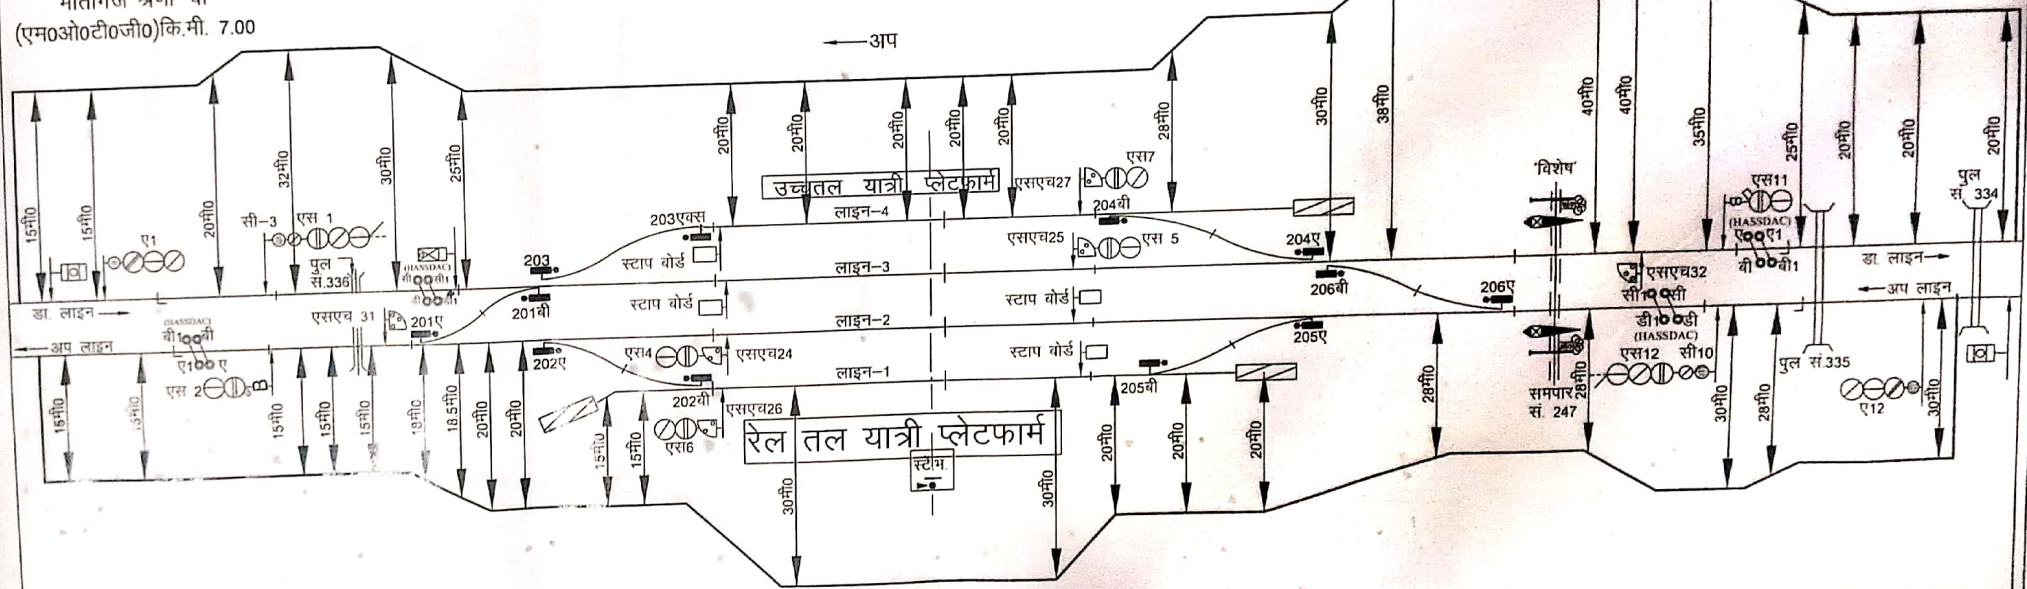

गोण्डा जं०  
मोतीगंज श्रेणी 'बी'  
(एम०ओ०टी०जी०) कि.मी. 7.00

मनकापुर जं०  
मनकापुर 'बी' श्रेणी  
(एम०यू०आर०) कि.मी.5.81

← अप

लखनऊ मण्डल पूर्वोत्तर रेलवे	केबिल रूट डायग्राम झिलाही (जे०एल०एच०आई०)	1997	2024	वर्मासिद्ध/आरेख सं० वर्मासिद्ध/ल०जं० 2024(सी०आर०पी०) 72 दिनांक- 04.2024
		सी०से०इ०/कि०/मोपडा पूर्वोत्तर रेलवे/लखनऊ	वर्मासिद्ध/मोपडा पूर्वोत्तर रेलवे/लखनऊ	वर्मासिद्ध/मोपडा पूर्वोत्तर रेलवे/लखनऊ