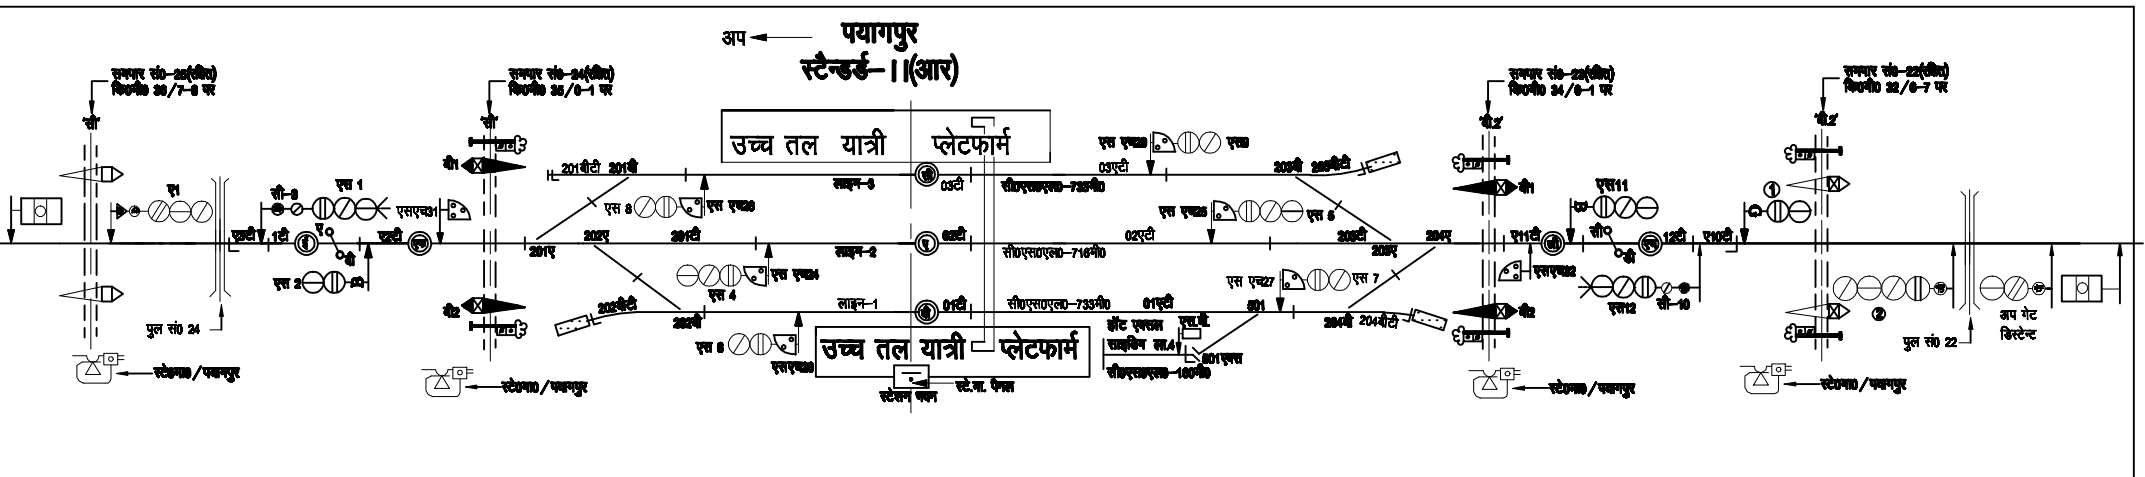

पयागपुर
स्टैन्डर्ड- I (आर)

उच्च तल यात्री प्लेटफार्म

उच्च तल यात्री प्लेटफार्म

सुनार सं-22(बी) डिप्टी 28/7-8 पर

सुनार सं-22(बी) डिप्टी 28/8-1 पर

सुनार सं-22(बी) डिप्टी 24/8-1 पर

सुनार सं-22(बी) डिप्टी 22/8-7 पर